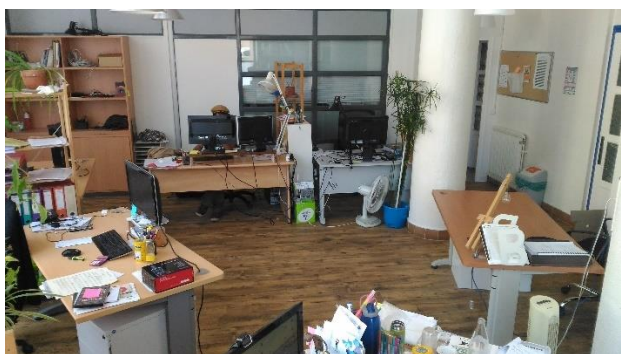

BUREAUX DISPONIBLES

Envie d'un nouvel environnement de travail ?
Rejoignez-nous !

3 « Forfaits Nomades » Dans l'espace nomade

Loyer : 85.55€ HT / 102.66€ TTC

1 poste de travail fixe Dans un bureau partagé

+ accès gratuit à une salle de réunion
réservée aux résident.e.s

Loyer : 186,90 € HT / 224.28€ TTC

Pour plus d'information contactez-nous par e-mail : bienvenue@locauxmotiv.fr

Locaux Motiv propose des salles de réunion, un espace reprographie,
une cuisine partagée, une terrasse extérieure, des espaces de
stockage, un espace de repos, une commande groupée de pain...